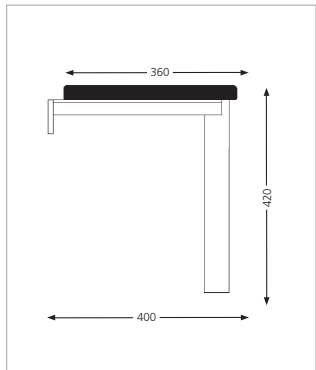

Sitzbank-Varianten:

Sitzbank mit vorderem Stützfuß und Wandbefestigung