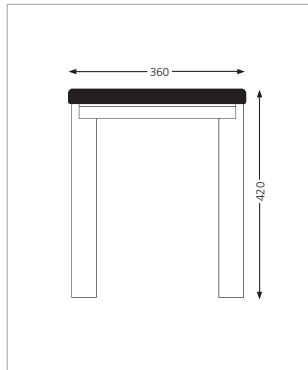

Sitzbank als freistehende Hockerbankkonstruktion