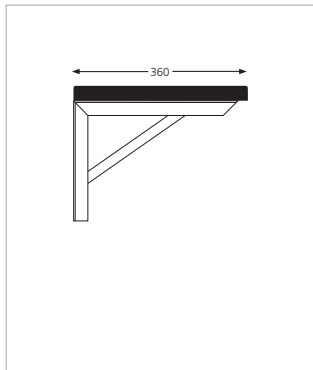

Fußfreie Sitzbank mit Wandbefestigung (Mauerwerk muss entsprechende Stabilität für diese Befestigung haben)